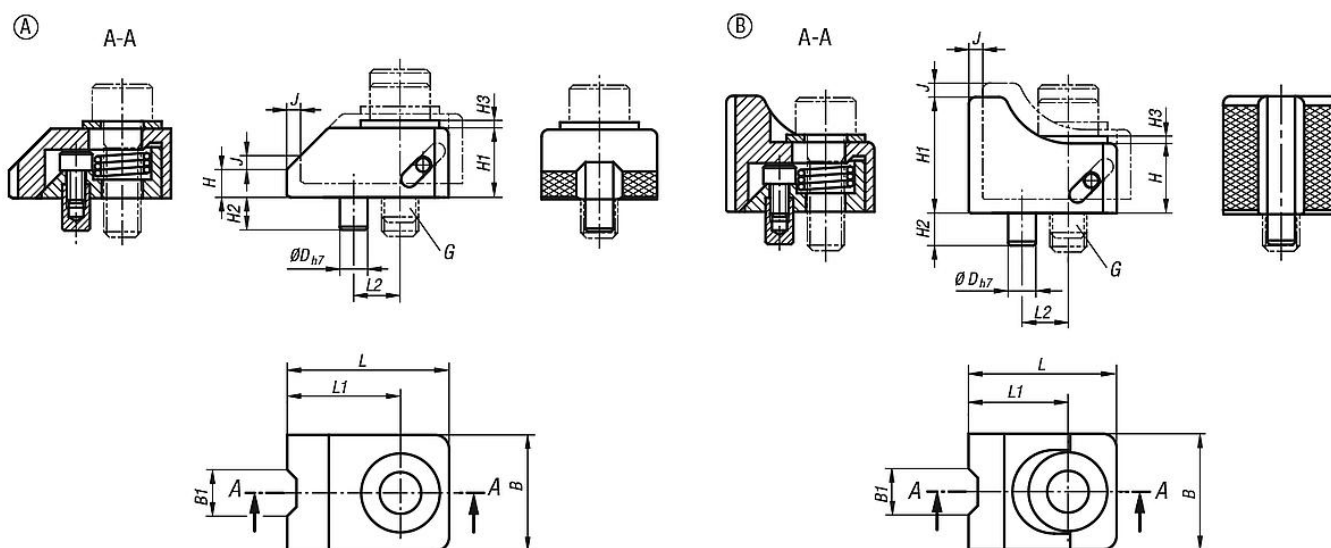

Rajzok

Termékáttekintés

Mélyszorító

Rendelési szám	Alak	B	B1	D	G	H	H1	H2	H3	J	L	L1	L2	Szorítóerő N	Meghúzási nyomaték Nm
K0932.0806	A	25	10	6	M8	6	15	7	1,6	3	35	24,5	10	7000	25
K0932.1008	A	30	11	6	M10	8	19	7	2	4	43	29	12	8500	50
K0932.1209	A	35	12	8	M12	9	23	10	2,3	5	54	37	16	20000	90
K0932.1610	A	40	14	10	M16	10	25	10	3,2	6	65	45	20	40000	200
K0932.0825	B	25	10	6	M8	15	25	7	1,6	3	32	21,5	10	7000	25
K0932.1032	B	30	11	6	M10	19	32	7	2	4	40	26	12	8500	50
K0932.1238	B	35	12	8	M12	23	38	10	2,3	5	50	33	16	20000	90
K0932.1645	B	40	14	10	M16	25	45	10	3,2	6	60	40	20	40000	200