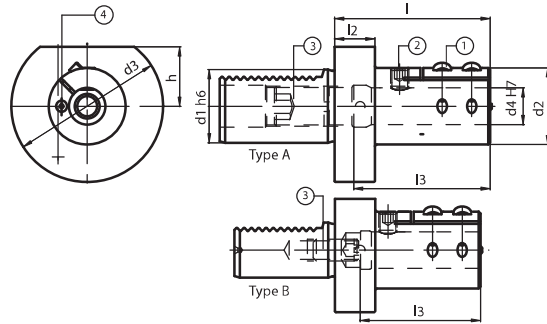

BOHRSTANGENHALTER
BORING BAR HOLDER
ДЕРЖАТЕЛИ ДЛЯ РАСТОЧНЫХ РЕЗЦОВ

PORTE-OUTIL POUR BARRES D'ALESAGE
PORTAUTENSILE PER BARENI
搪孔刀杆

E2-TAG

Code N.	d1	d2	d3	d4	h1	l1	l2	l3	T	Locking screw	Locking screw	Stop screw	Coolant nose
													
E2-30x6-TAG	30	32	68	6	28	75	22	65	A	811-101028	811-102020	811-402030	PWZ1005D6X4,5
E2-30x8-TAG	30	34	68	8	28	75	22	65	A	811-101028	811-102020	811-402030	PWZ1005D6X4,5
E2-30x10-TAG	30	38	68	10	28	75	22	65	A	811-101028	811-102028	811-402030	PWZ1005D6X4,5
E2-30x12-TAG	30	38	68	12	28	75	22	65	A	811-101028	811-102028	811-402030	PWZ1005D6X4,5
E2-30x16-TAG	30	42	68	16	28	75	22	70	A	811-101028	811-102036	811-402071	PWZ1008D8X6
E2-30x20-TAG	30	42	68	20	28	75	22	66	B	811-101028	811-102036	811-402028	PWZ1008D8X6
E2-30x25-TAG	30	48	68	25	28	75	22	66	B	811-101028	811-102036	811-402028	PWZ1008D8X6
E2-30x32-TAG	30	56	68	32	28	75	22	65	B	811-101029	811-102036	811-402028	PWZ1008D10X7
E2-40x6-TAG	40	32	83	6	32,5	75	22	65	A	811-101028	811-102020	811-402030	PWZ1005D6X4,5
E2-40x8-TAG	40	34	83	8	32,5	75	22	65	A	811-101028	811-102020	811-402030	PWZ1005D6X4,5
E2-40x10-TAG	40	38	83	10	32,5	75	22	65	A	811-101028	811-102028	811-402030	PWZ1005D6X4,5
E2-40x12-TAG	40	38	83	12	32,5	75	22	65	A	811-101028	811-102028	811-402030	PWZ1005D6X4,5
E2-40x16-TAG	40	42	83	16	32,5	75	22	68	A	811-101028	811-102036	811-402064	PWZ1008D8X6
E2-40x20-TAG	40	42	83	20	32,5	85	22	80	A	811-101028	811-102036	811-402064	PWZ1008D8X6
E2-40x25-TAG	40	48	83	25	32,5	85	22	76	B	811-101028	811-102036	811-402028	PWZ1008D8X6
E2-40x32-TAG	40	56	83	32	32,5	85	22	76	B	811-101029	811-102036	811-402028	PWZ1008D10X7
E2-40x40-TAG	40	65	83	40	32,5	97	22	90	B	811-101029	811-102069	811-402029	PWZ1008D10X7
E2-50x32-TAG	50	56	98	32	35	98	30	90	B	811-101029	811-102036	811-402029	PWZ1008D10X7
E2-50x40-TAG	50	65	98	40	35	115	30	105	B	811-101029	811-102069	811-402029	PWZ1008D10X7
E2-50x50-TAG	50	76	98	50	35	125	30	112	B	811-101030	811-102069	811-402029	PWZ1008D10X7